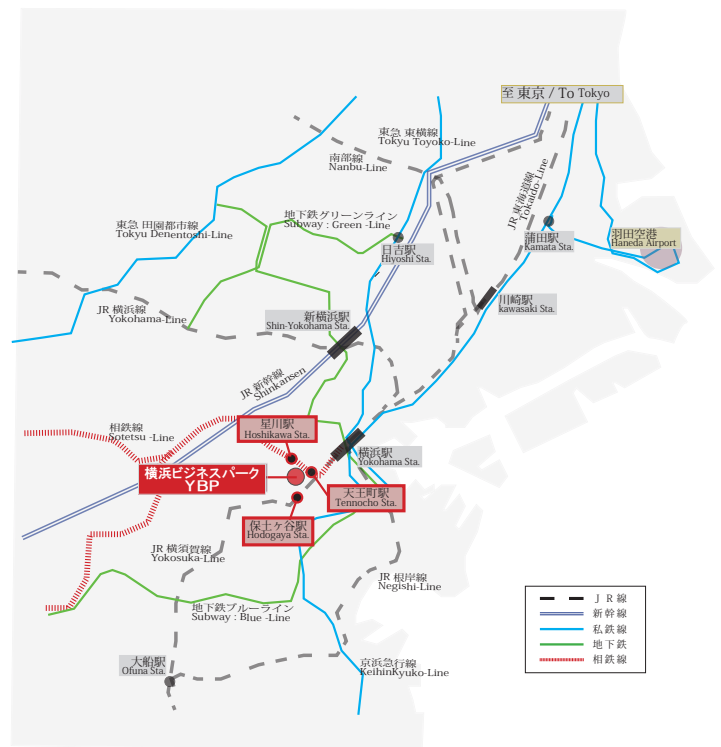

スキャンジノバ・システムズ株式会社

ご来社案内

住所：〒240-0005

横浜市保土ヶ谷区神戸町 134 番地 横浜ビジネスパーク (YBP) 西棟 1 1 階
 電話 045-442-3005 FAX 045-442-4790

最寄駅：J R 横須賀線 保土ヶ谷駅 シャトルバス 5-6 分、徒歩 12-13 分
 相鉄線 天王町駅 徒歩 4 分 (YBP 出口)
 相鉄線 星川駅 徒歩 8-9 分

シャトルバス
 保土ヶ谷駅西口と YBP を直行 (無料)、
 毎時 12 分間隔 (8-20 時) で運行しています